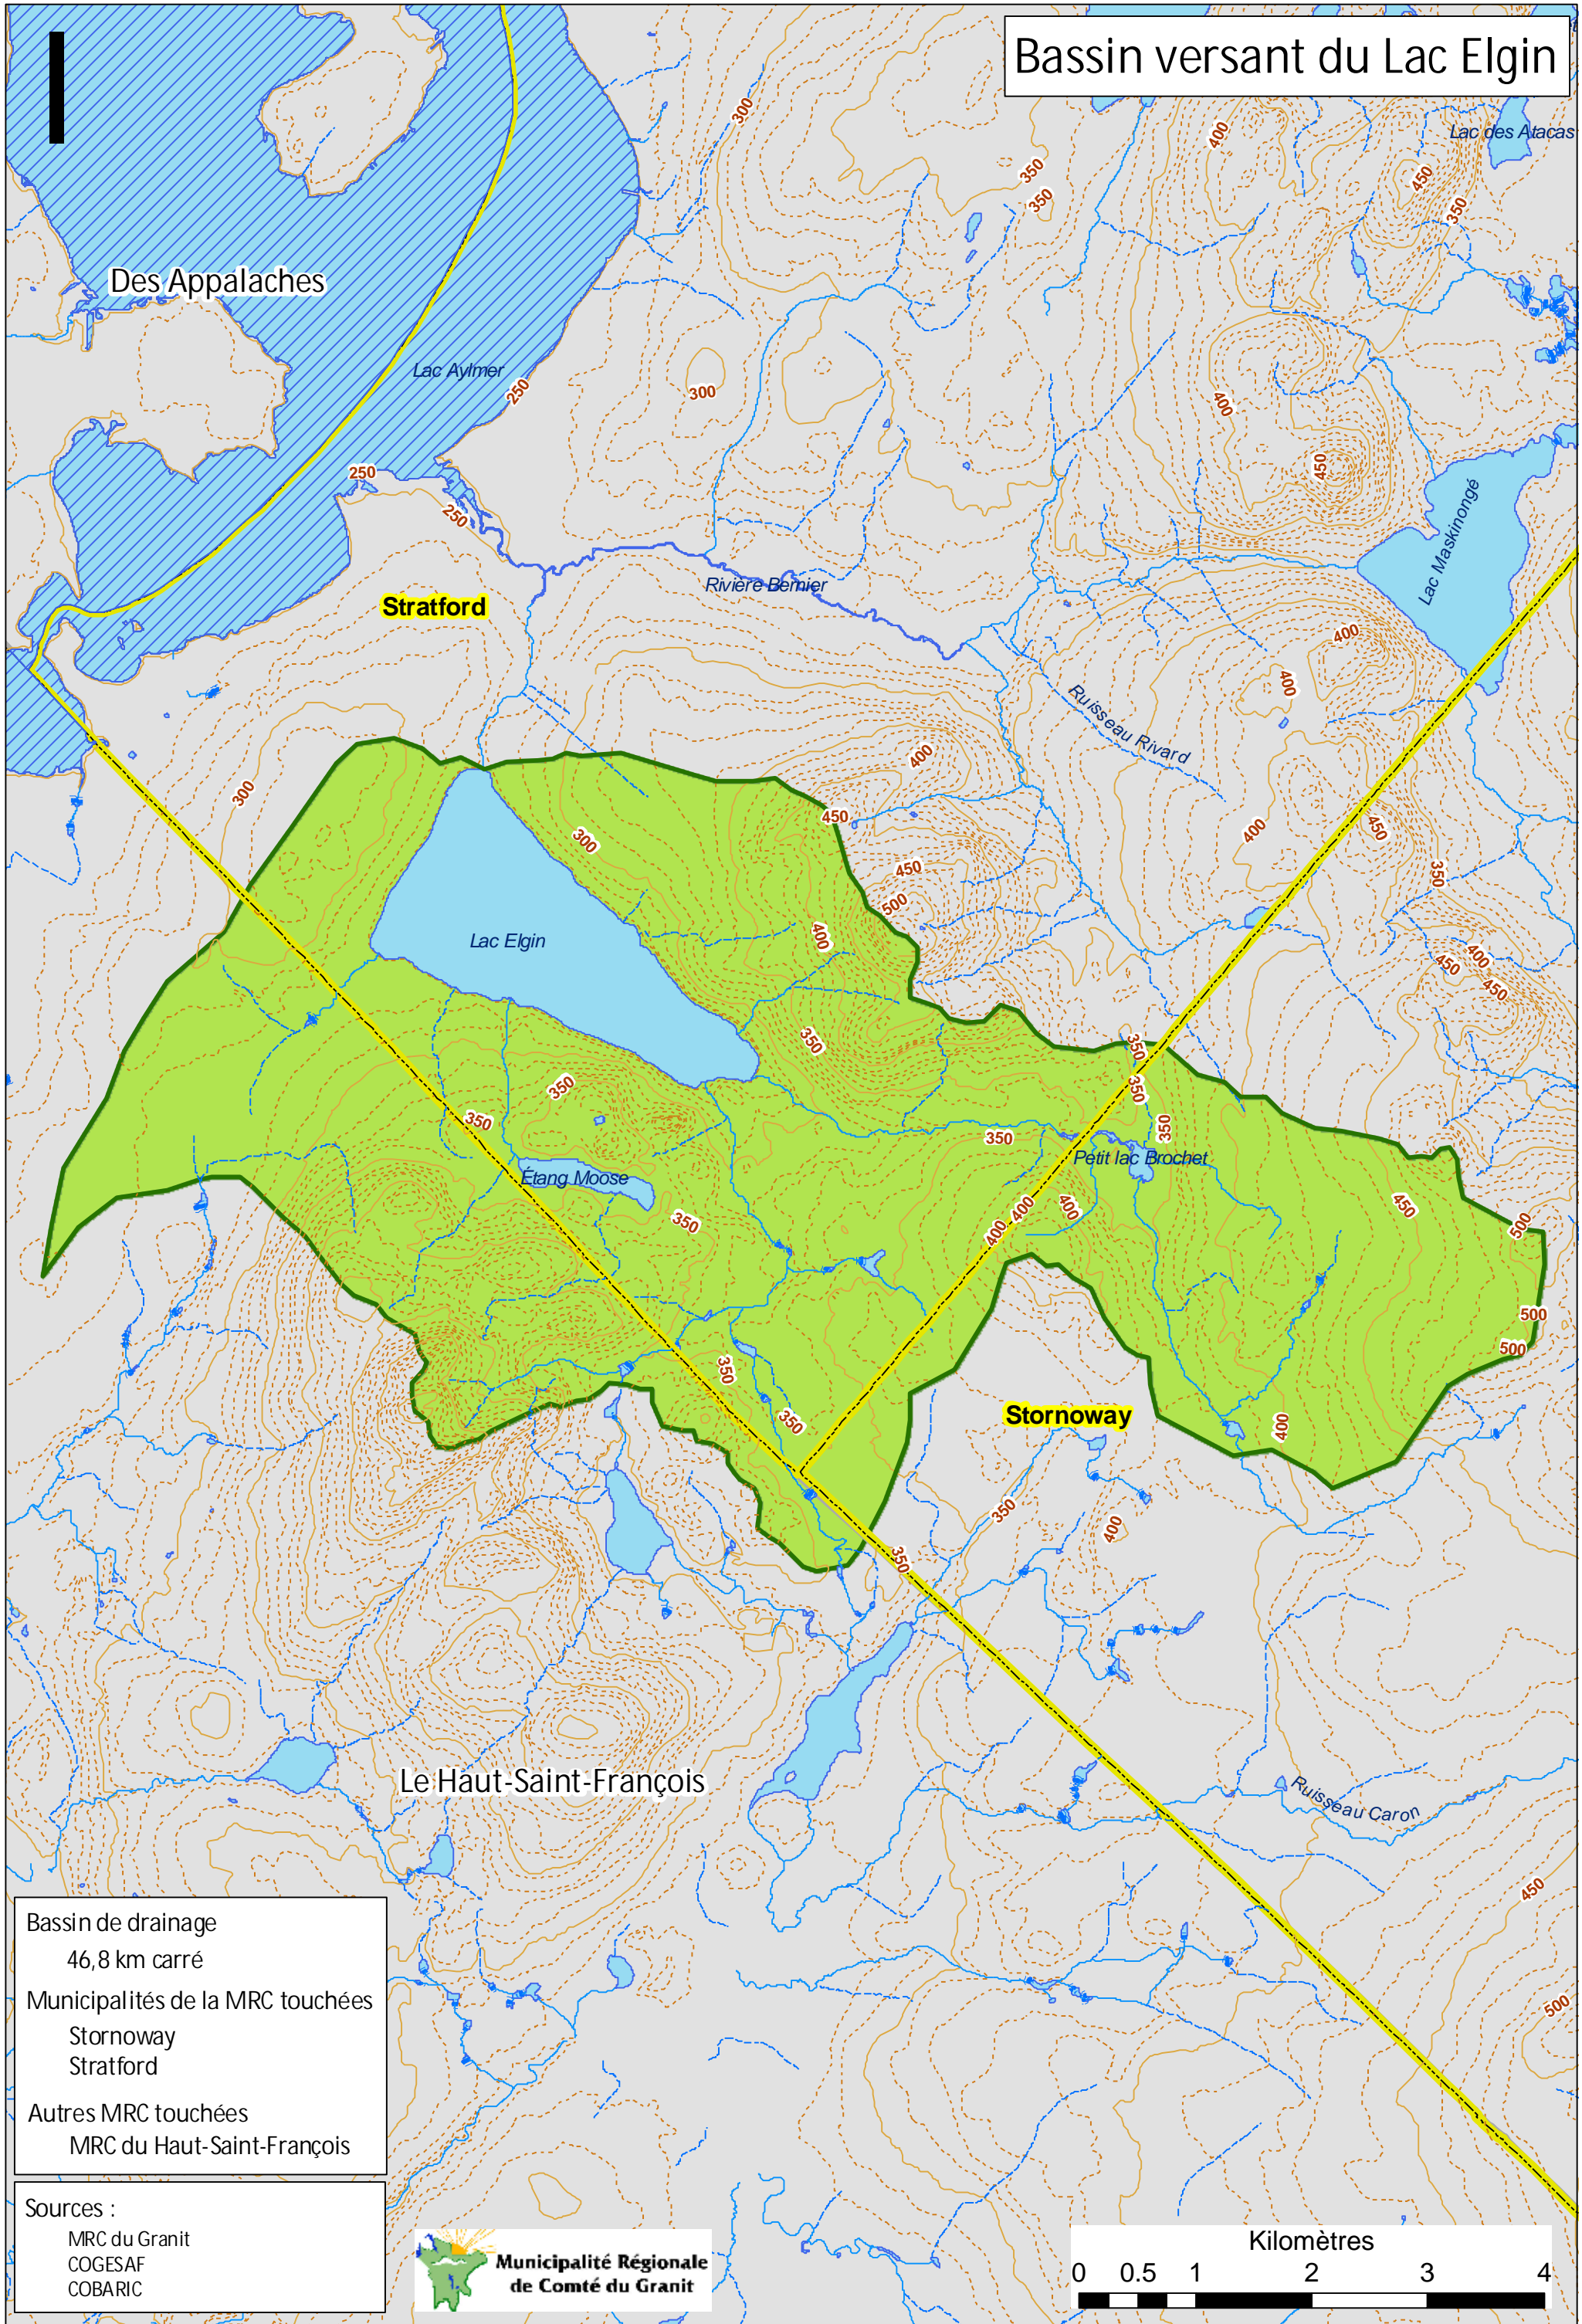

Bassin versant du Lac Elgin

Bassin de drainage
46,8 km carré

Municipalités de la MRC touchées
Stornoway
Stratford

Autres MRC touchées
MRC du Haut-Saint-François

Sources :
MRC du Granit
COGESAF
COBARIC