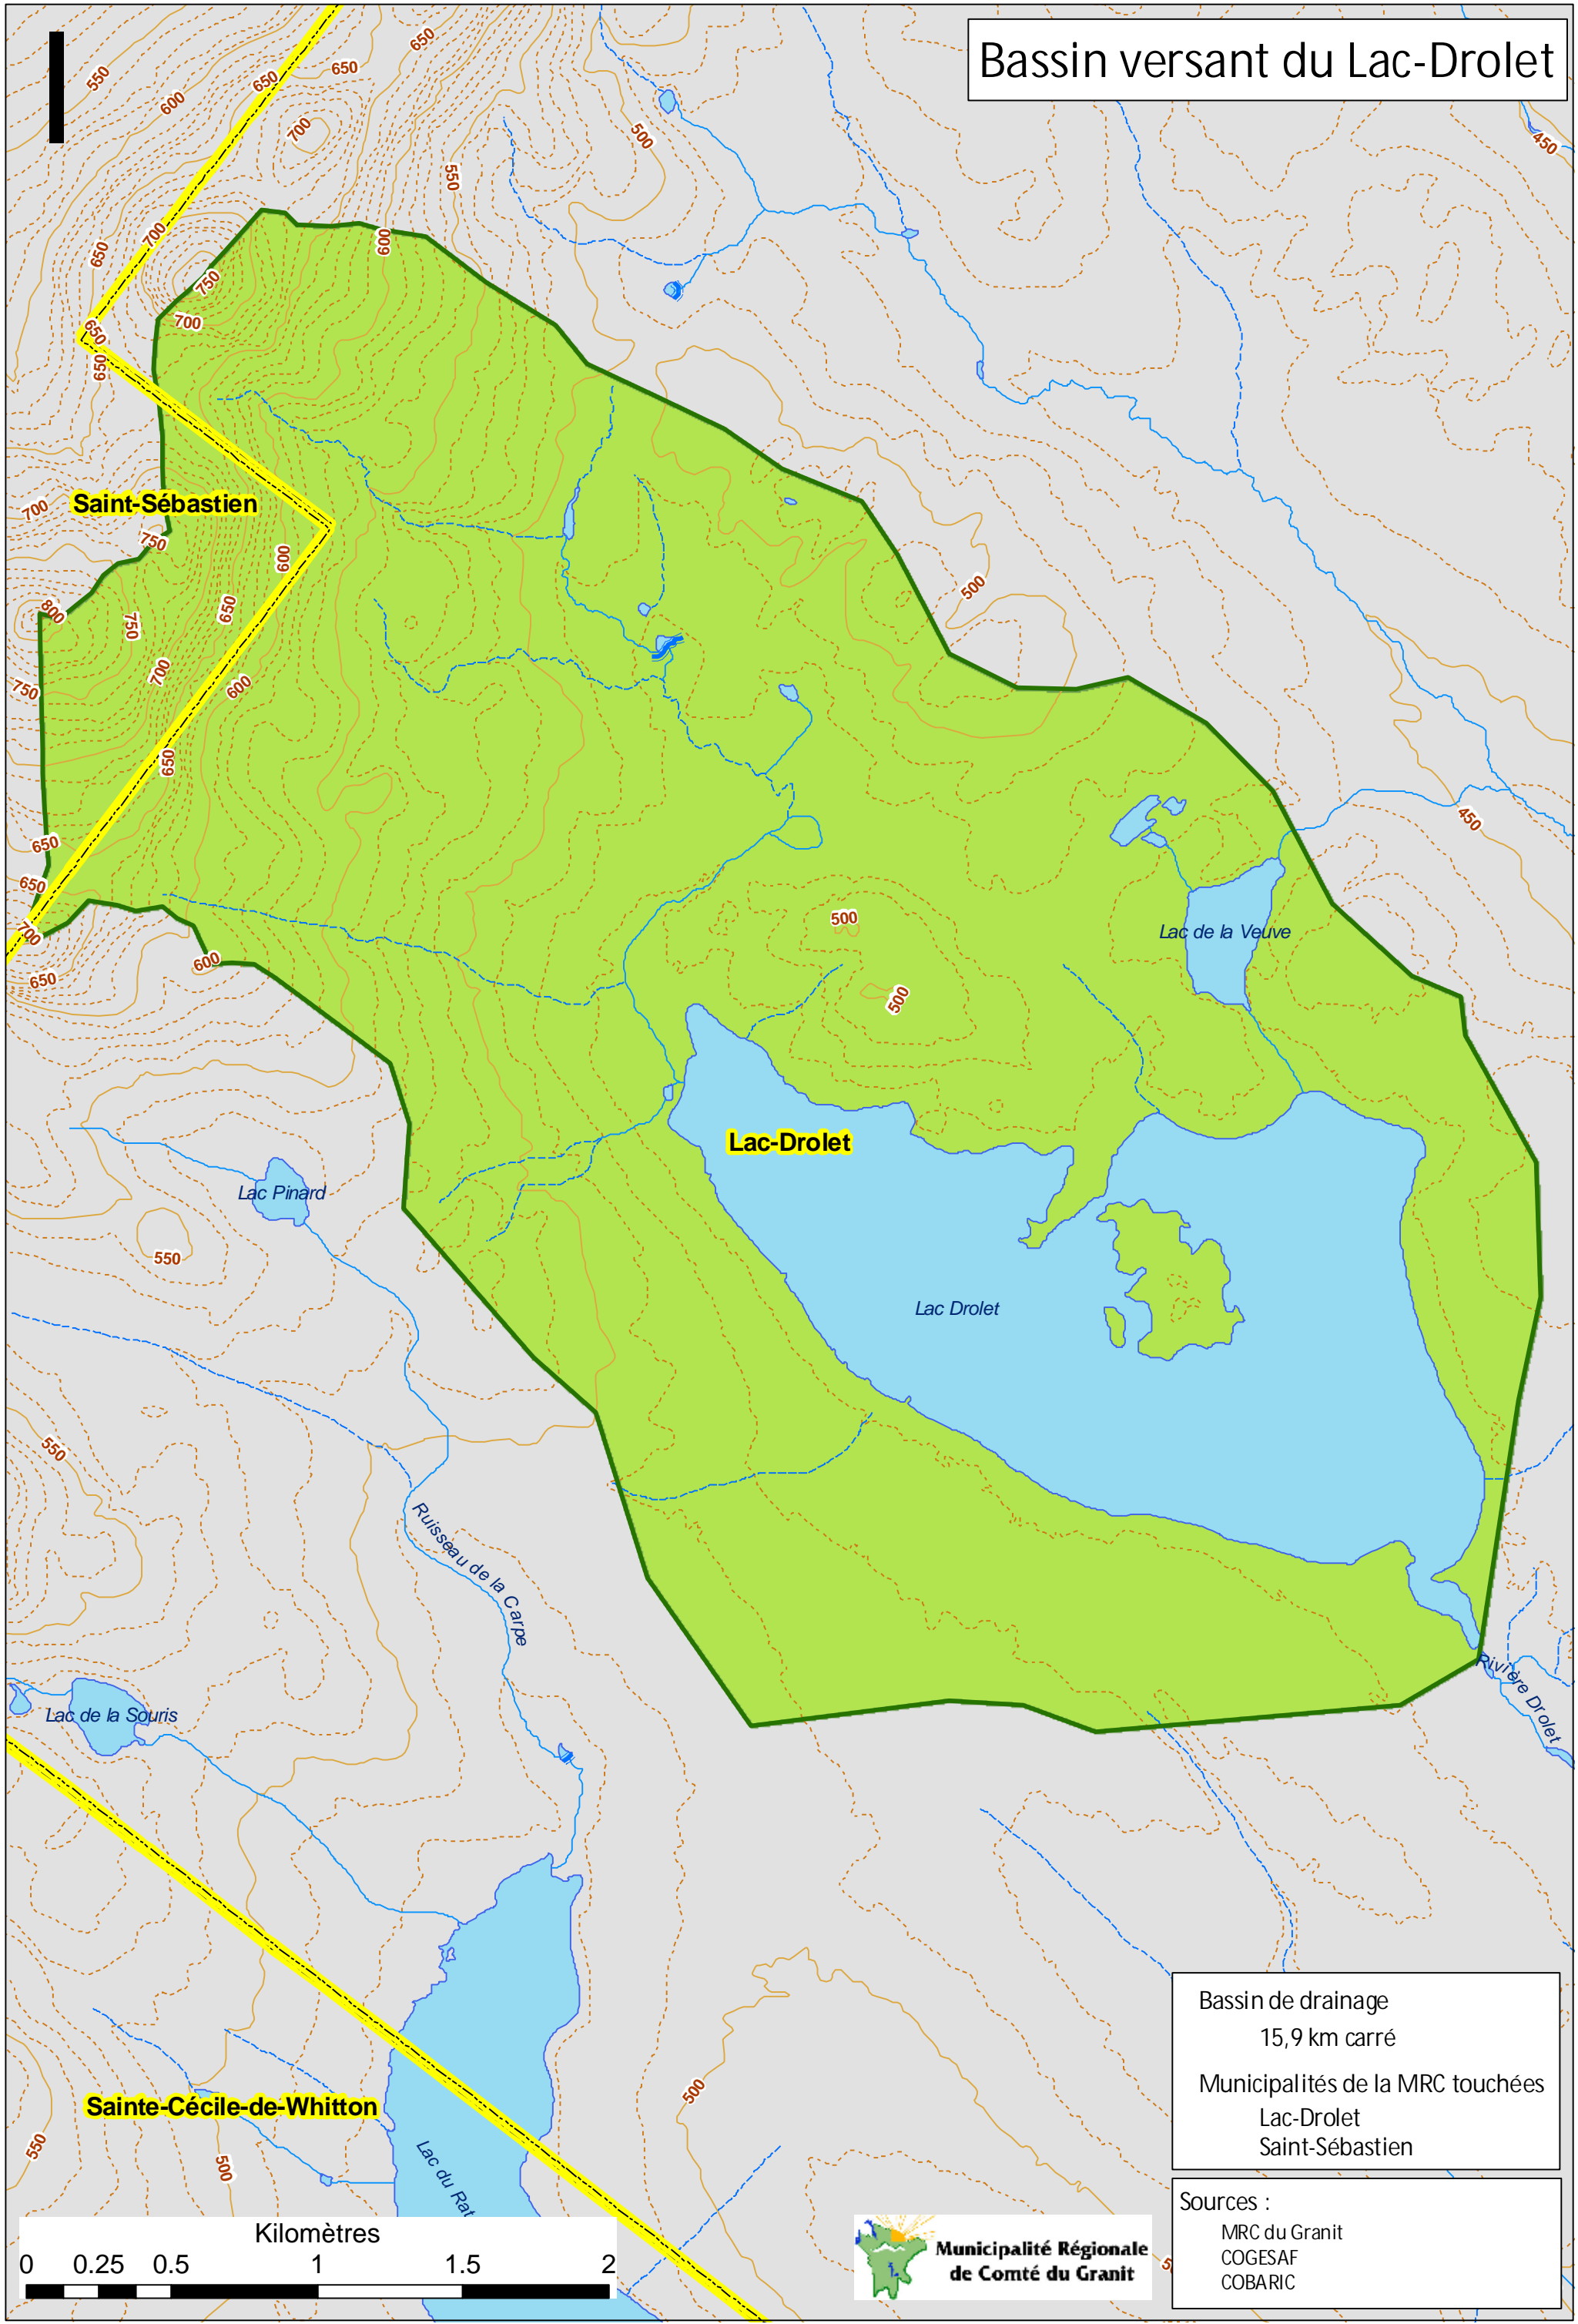

Bassin versant du Lac-Drolet

Bassin de drainage
15,9 km carré

Municipalités de la MRC touchées
Lac-Drolet
Saint-Sébastien

Sources :
MRC du Granit
COGESAF
COBARIC